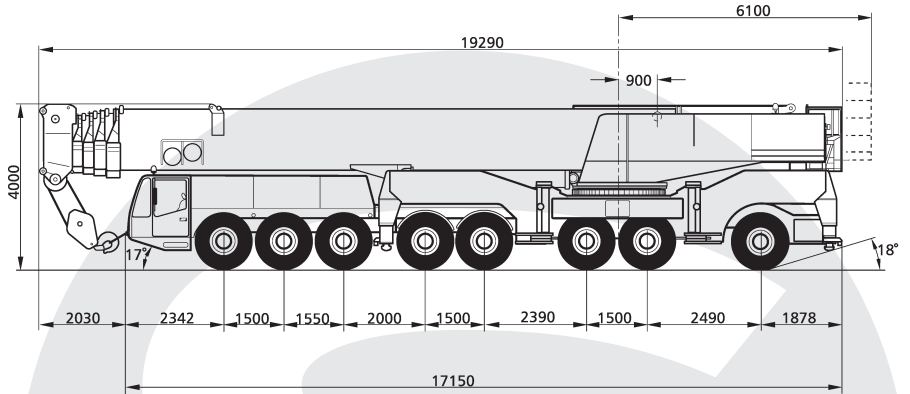

14,7-56m

6-62,4m

24-90m

9,62x9,6m

180t

194t

- * Duties with reduced outrigger base on request
- * Traglasten mit verkürzter Abstützbasis auf Anfrage
- * Capacités de levage avec base de calage réduite sur demande

14,7-56m

9,62x9,6m

160t

360°

13000

	14,7 ¹⁾	14,7	19,3 ¹⁾	19,3	24 ¹⁾	24	28,6	33,2	37,9	42,5	47,2	51,8	56	
3	500°	257												3
3,5	381°	257	257	257										3,5
4	346°	257	257	257	245	245								4
4,5	317°	257	257	257	245	245								4,5
5	293°	253	257	252	245	245	210							5
6	257	224	249	224	233	224	196	166						6
7	231	201	221	201	211	201	184	156	142					7
8	207	182	198	182	191	182	171	146	134	117				8
9	184	166	180	166	174	166	160	138	125	110	95,3	82,9		9
10	165	153	165	153	159	152	149	130	118	104	89,9	78,6	66,8	10
12	137	131	136	131	134	130	129	115	103	93,5	80,4	71	61,2	12
14			115	112	115	111	111	102	91,1	84,1	72,5	64,4	56	14
16			99,5	97,2	99,7	95,9	96,8	90,5	80,9	75,8	65,9	58,7	51,2	16
18			75,9	77,5	87,3	83,9	84,8	80,5	72,8	68,5	60,2	53,7	46,9	18
20					77,4	74,2	75,1	72,5	66,1	62,1	55,1	49,4	43,1	20
22					64,3	64,4	67,1	66,2	60,2	56,5	50,7	45,5	39,7	22
24							59,9	61	55	51,6	46,7	42,1	36,7	24
26							53,3	54,6	50,3	47,3	43,2	39,1	34,1	26
28								49,1	46,2	43,6	40,2	36,4	31,8	28
30								44,4	42,5	40,4	37,6	34	29,8	30
32									39,4	37,8	35,4	32	28,1	32
34									36	35,2	33,3	30	26,3	34
36									32,9	31,6	28,5	24,8	21,8	36
38										30,3	29,8	26,9	23,3	38
40										28	28,2	25,6	22,1	40
42											26,3	24,3	20,8	42
44											24,5	23,1	19,8	44
46												22	18,7	46
48												20,9	17,8	48
50													17	50
52													16,2	52

1) 180 t Ballast, Zusatzabstützung und Doppelunterflasche erforderlich
° nach hinten