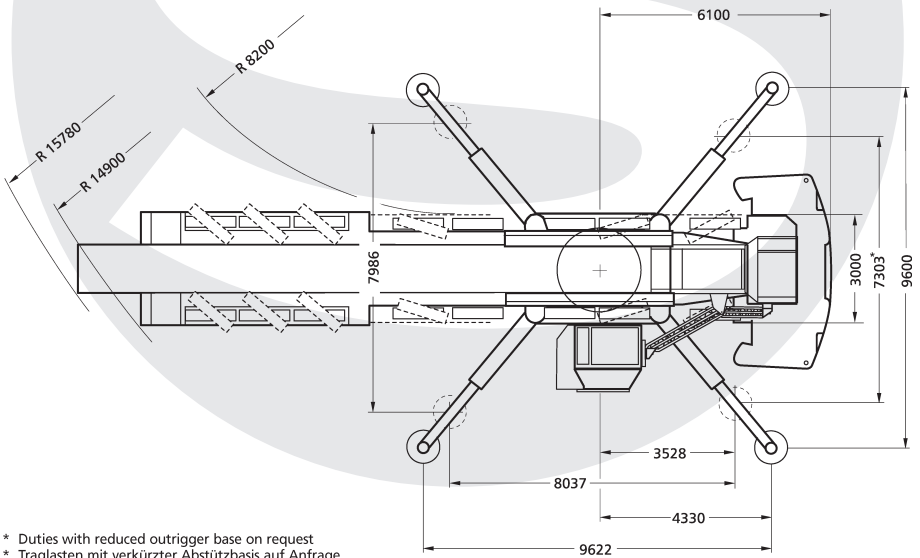

14,7-56m

6-62,4m

24-90m

9,62x9,6m

180t

194t

- * Duties with reduced outrigger base on request
- * Traglasten mit verkürzter Abstützbasis auf Anfrage
- * Capacités de levage avec base de calage réduite sur demande

14,7-56m

9,62x9,6m

160t

360°

13000

	14,7 ¹⁾	14,7	19,3 ¹⁾	19,3	24 ¹⁾	24	28,6	33,2	37,9	42,5	47,2	51,8	56	
3	500°	257												3
3,5	381°	257	257	257										3,5
4	346°	257	257	257	245	245								4
4,5	317°	257	257	257	245	245								4,5
5	293°	253	257	252	245	245	210							5
6	257	224	249	224	233	224	196	166						6
7	231	201	221	201	211	201	184	156	142					7
8	207	182	198	182	191	182	171	146	134	117				8
9	184	166	180	166	174	166	160	138	125	110	95,3	82,9		9
10	165	153	165	153	159	152	149	130	118	104	89,9	78,6	66,8	10
12	137	131	136	131	134	130	129	115	103	93,5	80,4	71	61,2	12
14			115	112	115	111	111	102	91,1	84,1	72,5	64,4	56	14
16			99,5	97,2	99,7	95,9	96,8	90,5	80,9	75,8	65,9	58,7	51,2	16
18			75,9	77,5	87,3	83,9	84,8	80,5	72,8	68,5	60,2	53,7	46,9	18
20					77,4	74,2	75,1	72,5	66,1	62,1	55,1	49,4	43,1	20
22					64,3	64,4	67,1	66,2	60,2	56,5	50,7	45,5	39,7	22
24							59,9	61	55	51,6	46,7	42,1	36,7	24
26							53,3	54,6	50,3	47,3	43,2	39,1	34,1	26
28								49,1	46,2	43,6	40,2	36,4	31,8	28
30								44,4	42,5	40,4	37,6	34	29,8	30
32									39,4	37,8	35,4	32	28,1	32
34									36	35,2	33,3	30	26,3	34
36									32,9	31,6	28,5	24,8	21,8	36
38										30,3	29,8	26,9	23,3	38
40										28	28,2	25,6	22,1	40
42											26,3	24,3	20,8	42
44											24,5	23,1	19,8	44
46												22	18,7	46
48												20,9	17,8	48
50													17	50
52													16,2	52

1) 180 t Ballast, Zusatzabstützung und Doppelunterflasche erforderlich
° nach hinten