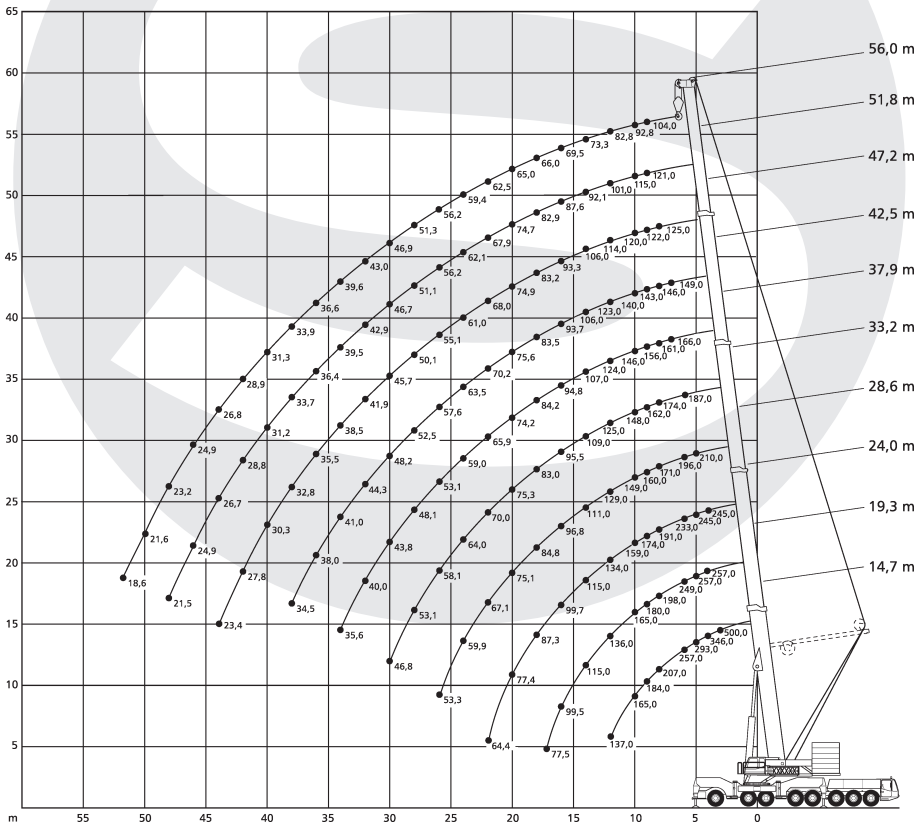

14,7-56m

6-62,4m

24-90m

9,62x9,6m

180t

194t

- * Duties with reduced outrigger base on request
- * Traglasten mit verkürzter Abstützbasis auf Anfrage
- * Capacités de levage avec base de calage réduite sur demande

14,7-56m

9,62x9,6m

160t

360°

13000

	14,7 ¹⁾	14,7	19,3 ¹⁾	19,3	24 ¹⁾	24	28,6	33,2	37,9	42,5	47,2	51,8	56	
3	500°	257												3
3,5	381°	257	257	257										3,5
4	346°	257	257	257	245	245								4
4,5	317°	257	257	257	245	245								4,5
5	293°	253	257	252	245	245	210							5
6	257	224	249	224	233	224	196	166						6
7	231	201	221	201	211	201	184	156	142					7
8	207	182	198	182	191	182	171	146	134	117				8
9	184	166	180	166	174	166	160	138	125	110	95,3	82,9		9
10	165	153	165	153	159	152	149	130	118	104	89,9	78,6	66,8	10
12	137	131	136	131	134	130	129	115	103	93,5	80,4	71	61,2	12
14			115	112	115	111	111	102	91,1	84,1	72,5	64,4	56	14
16			99,5	97,2	99,7	95,9	96,8	90,5	80,9	75,8	65,9	58,7	51,2	16
18			75,9	77,5	87,3	83,9	84,8	80,5	72,8	68,5	60,2	53,7	46,9	18
20					77,4	74,2	75,1	72,5	66,1	62,1	55,1	49,4	43,1	20
22					64,3	64,4	67,1	66,2	60,2	56,5	50,7	45,5	39,7	22
24							59,9	61	55	51,6	46,7	42,1	36,7	24
26							53,3	54,6	50,3	47,3	43,2	39,1	34,1	26
28								49,1	46,2	43,6	40,2	36,4	31,8	28
30								44,4	42,5	40,4	37,6	34	29,8	30
32									39,4	37,8	35,4	32	28,1	32
34									36	35,2	33,3	30	26,3	34
36									32,9	31,6	28,5	24,8	21,8	36
38										30,3	29,8	26,9	23,3	38
40										28	28,2	25,6	22,1	40
42											26,3	24,3	20,8	42
44											24,5	23,1	19,8	44
46												22	18,7	46
48												20,9	17,8	48
50													17	50
52													16,2	52